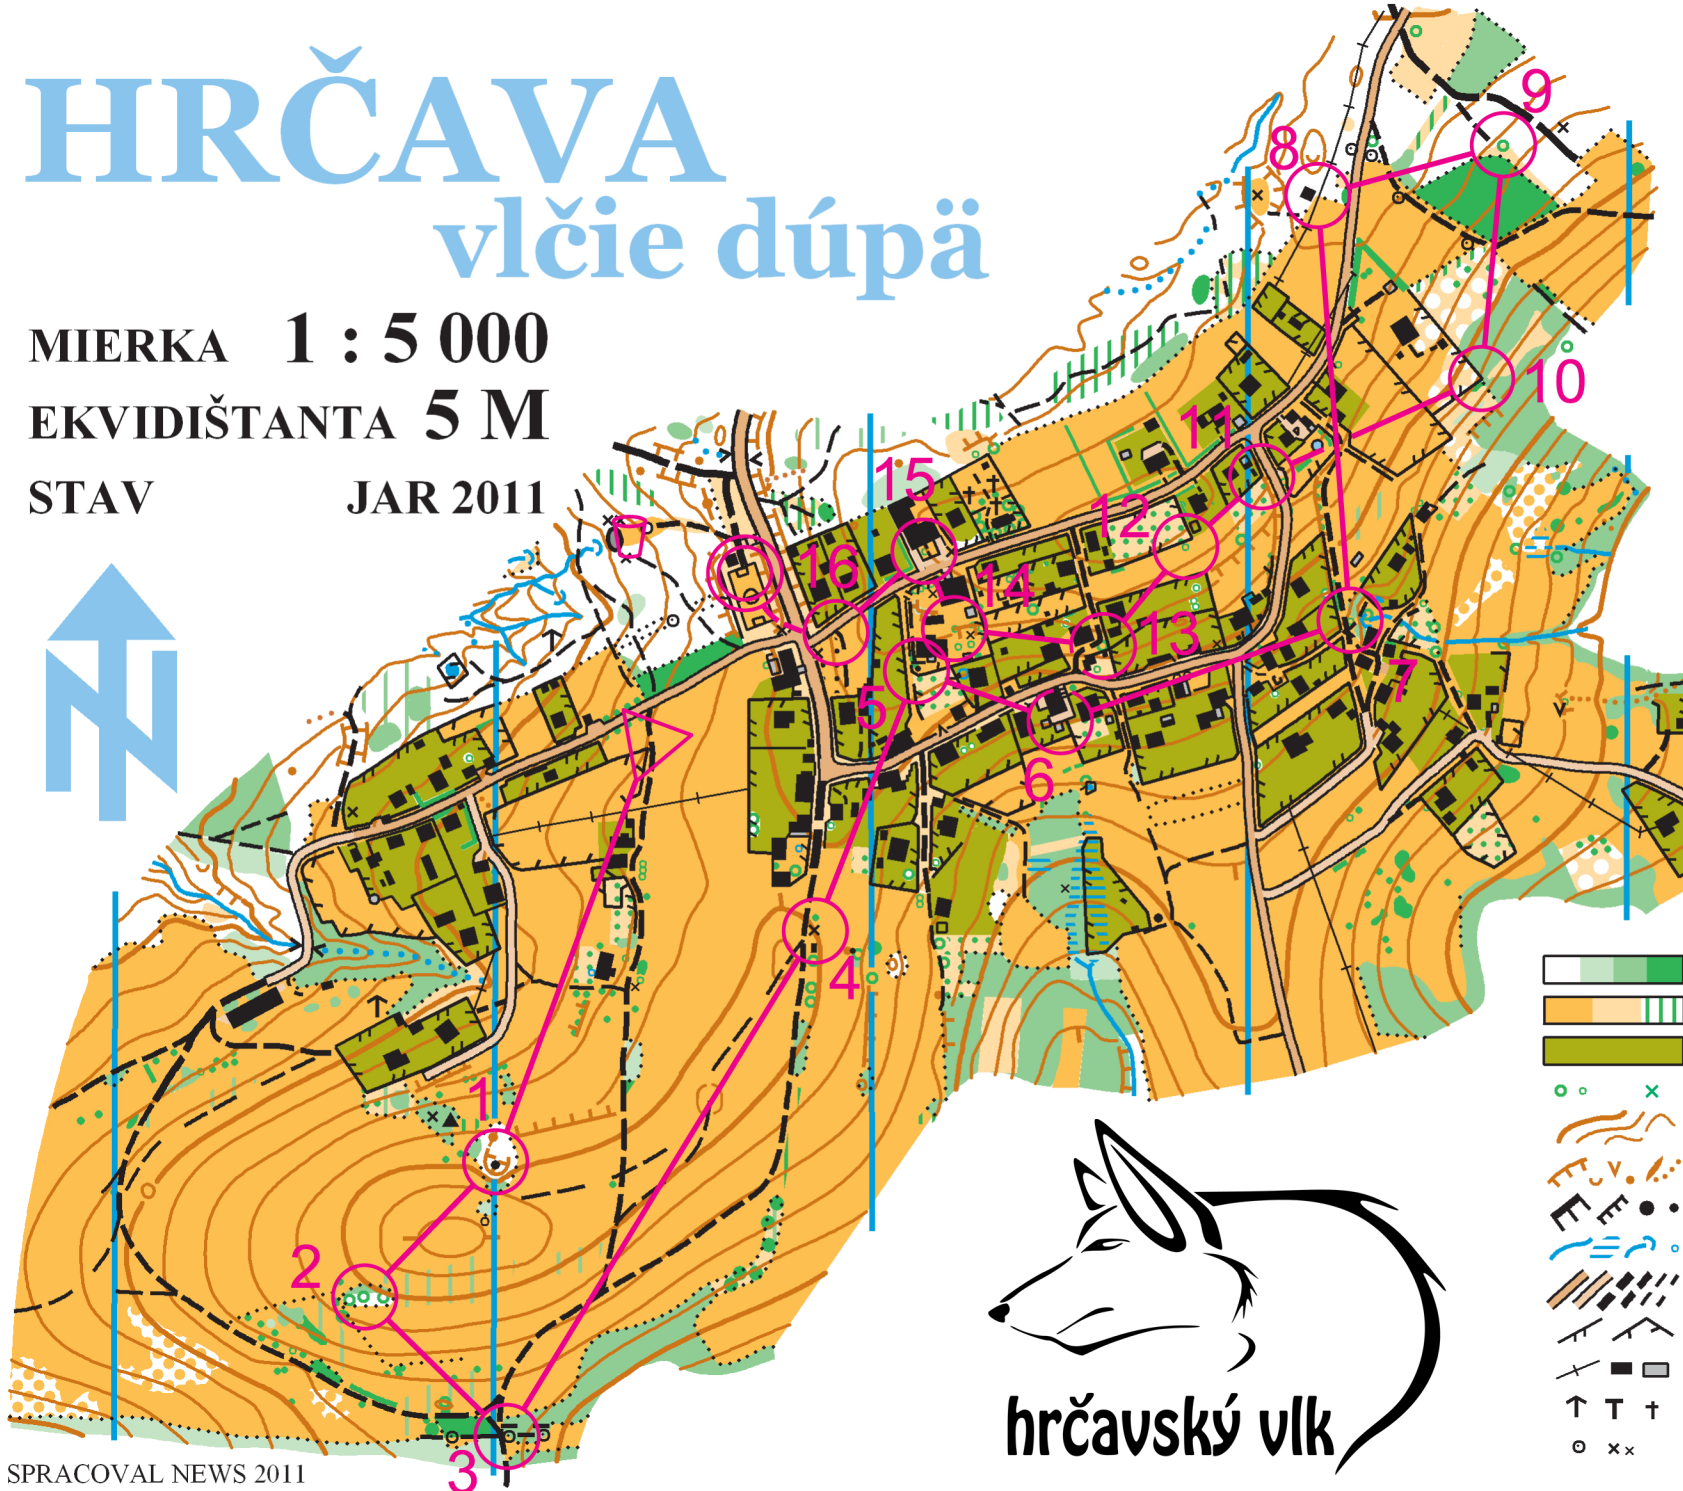

HRČAVA

vlčie dúpä

MIERKA 1 : 5 000

EKVIDIŠTANTA 5 M

STAV JAN 2011

	A	2,6 km		
▶				
1	31	▲		
2	32		△	♣
3	33	⊙		♀
4	34	△		
5	35	△		♀
6	36	↘	■	†
7	41	←	△	♣
8	42	◇		^
9	43	△	♣	
10	44	↗		▷
11	45	←	△	♣
12	40	△		
13	37	△	♣	♀
14	39	↖	△	
15	38	△	♣	♀
16	100	/		∩

○ ——— 80 m ——— ⊗

LEGENDA

-  čistý les, hustý les
-  lúka, paseka, podrast
-  súkromný pozemok - nevstupovať
-  výrazný strom, vývrat
-  vrstevnice
-  zráz, priehľbeň, jama, kôпка, ryhy
-  skalné zrázy, kamene
-  potok, močiar, prameň, studňa
-  cesty, chodník, priesek
-  plot vysoký, nízky
-  elektrické vedenie, budovy
-  krmelec, posed, kríž
-  hraničný kameň, iný umelý objekt

hrčavský vlk