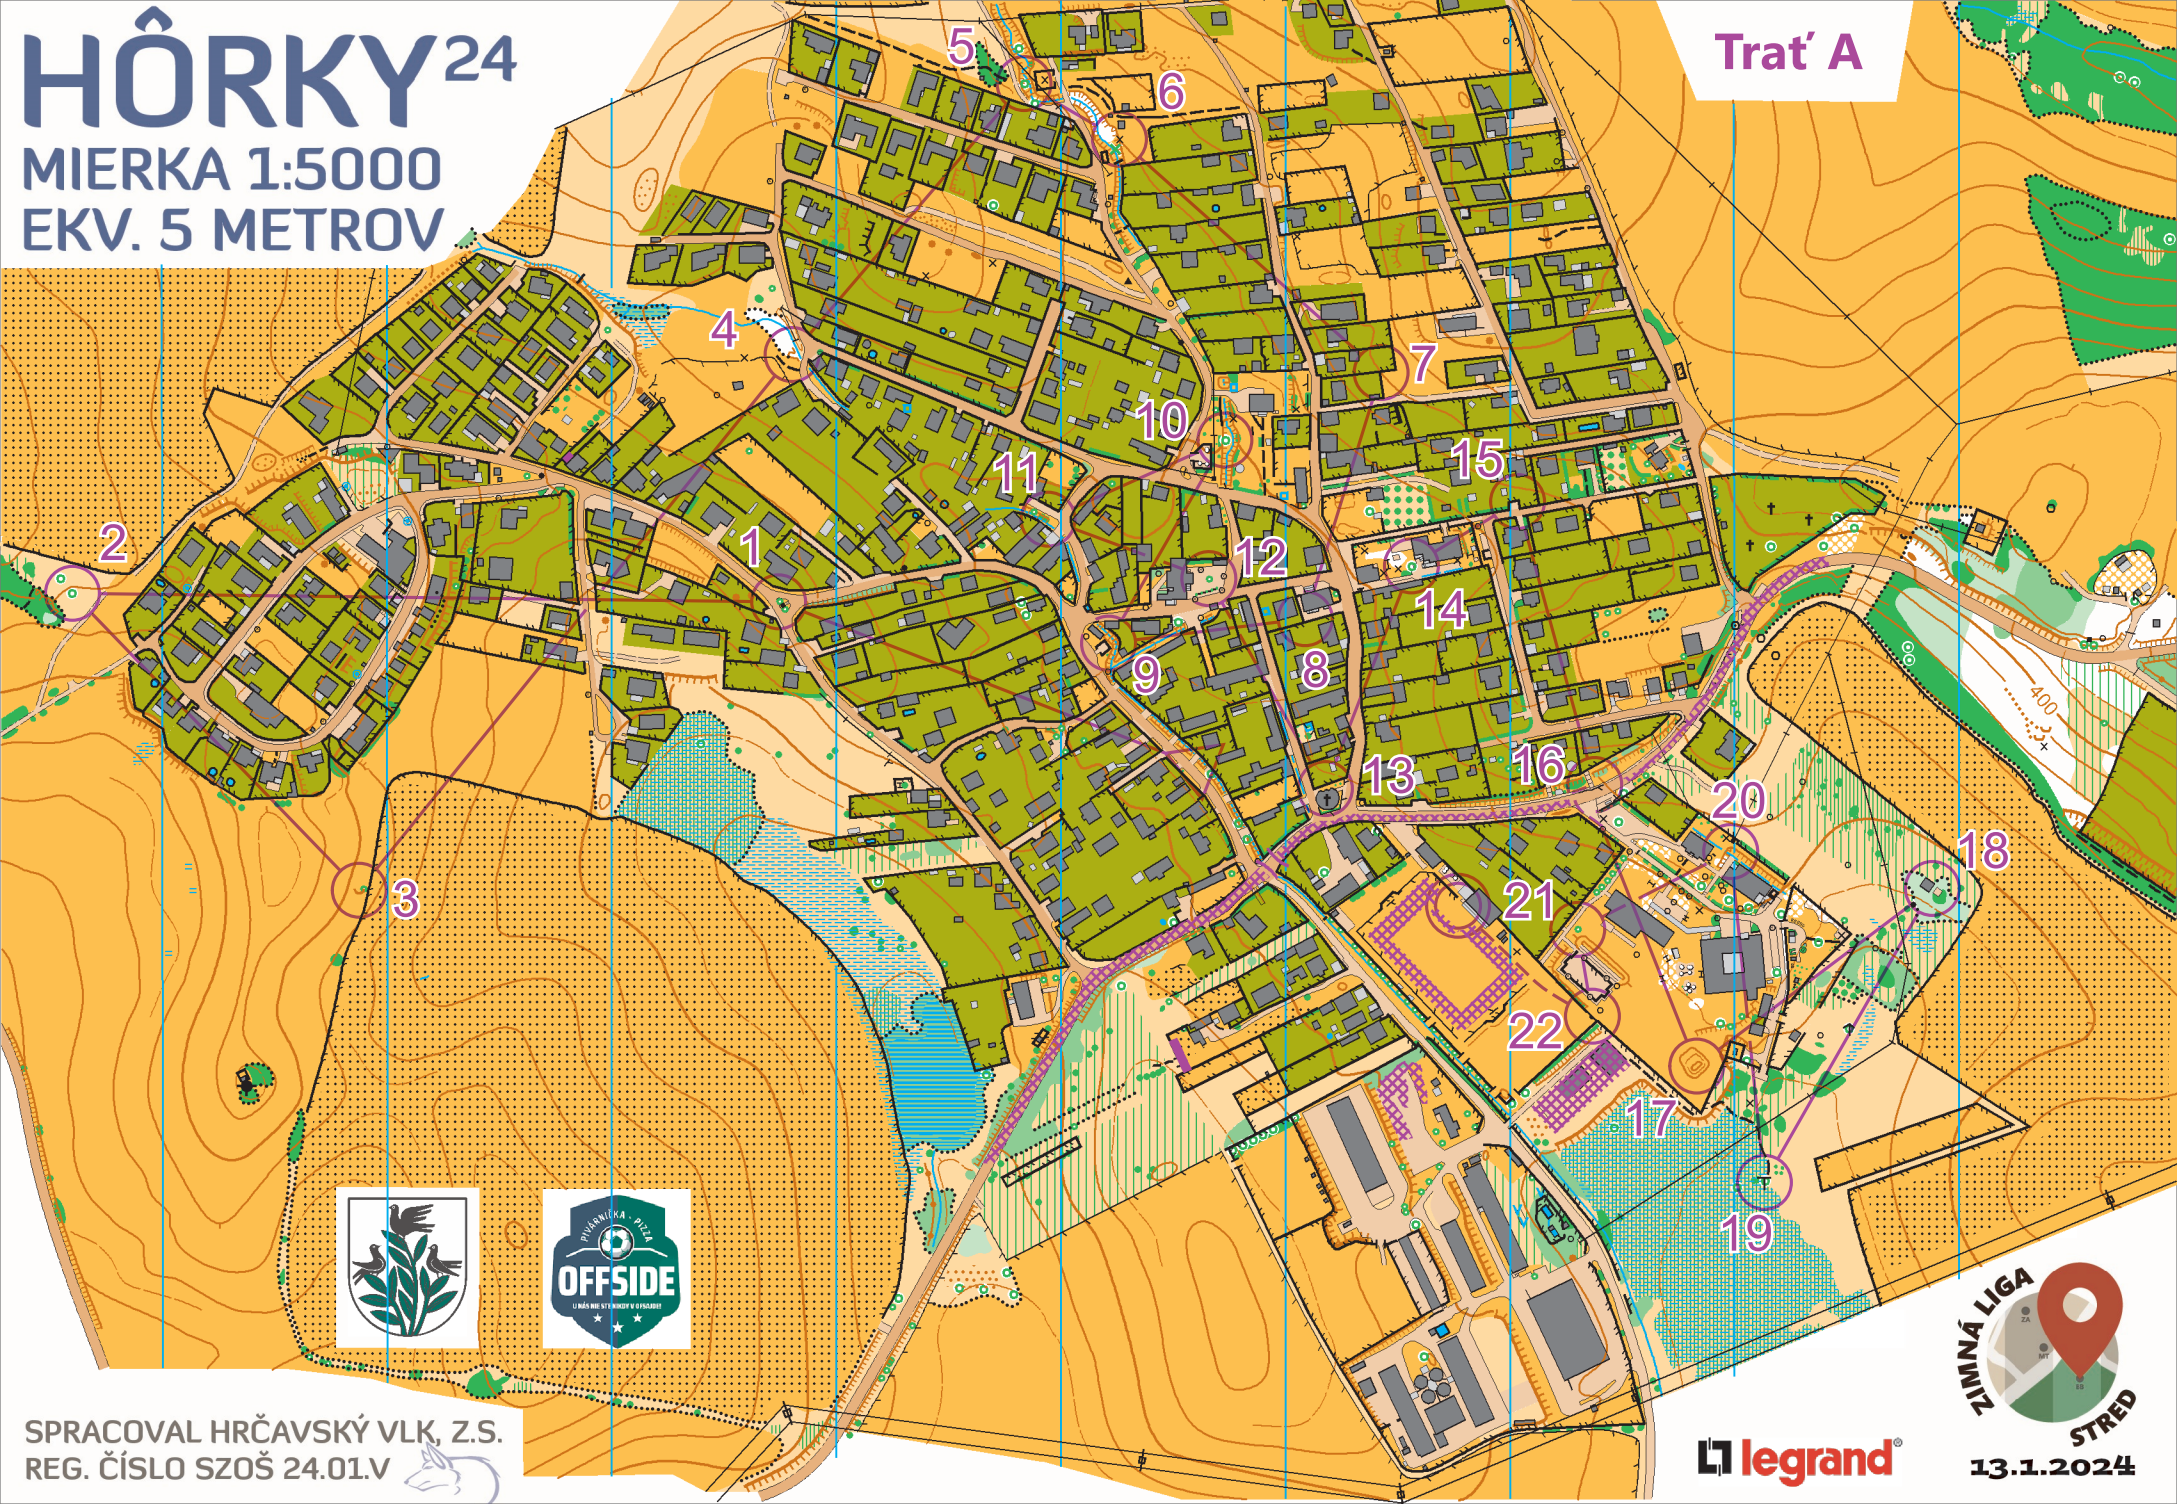

HÔRKY²⁴

MIERKA 1:5000
EKV. 5 METROV

Trat' A

SPRACOVAL HRČAVSKÝ VLK, Z.S.
REG. ČÍSLO SZOŠ 24.01.V