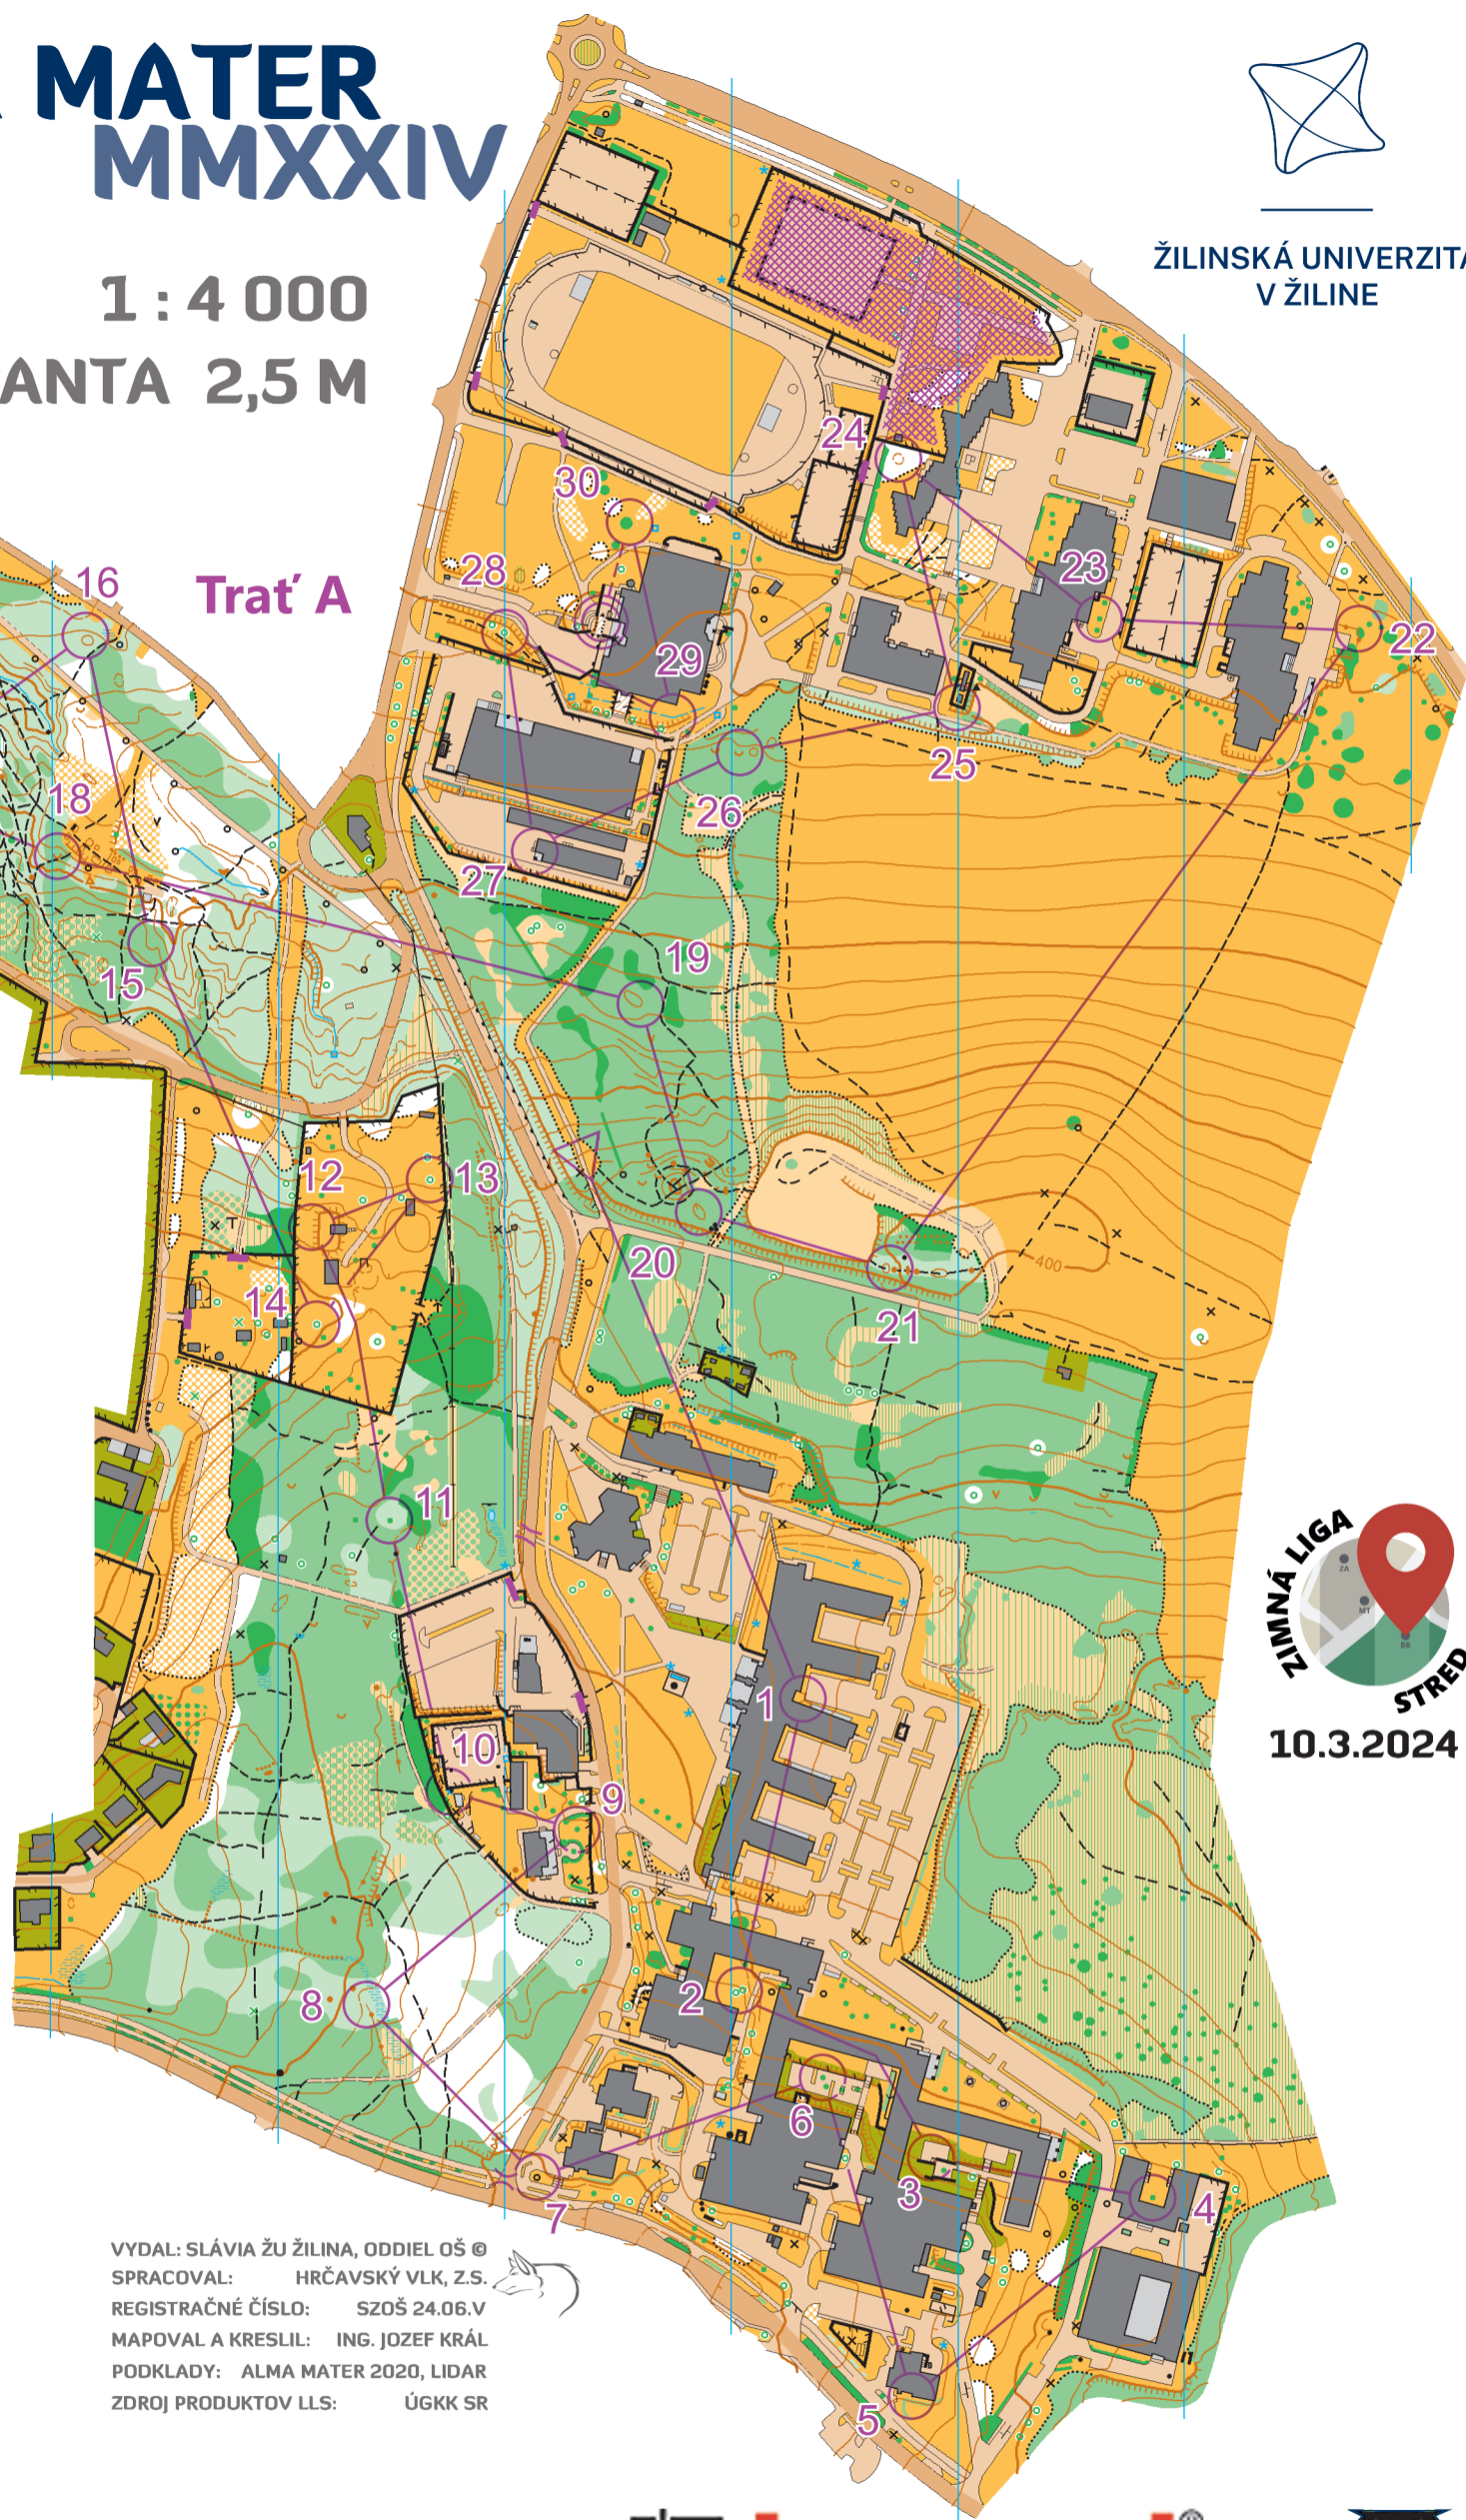

ALMA MATER MMXXIV

ŽILINSKÁ UNIVERZITA
V ŽILINE

MIERKA 1 : 4 000
EKVIDIŠTANTA 2,5 M

Trat' A

Zimná liga Stred				
Trat' A		4,6 km		
▷				
1	31	☞	<	
2	37	△	△	≡
3	38	⌞		
4	35	△		○
5	39	■		└
6	40	↖	△	
7	32	△		○
8	41	#		∟
9	42	△		○
10	43	☉		○
11	44	△		○
12	36	☞		○
13	45	△		○
14	46	△		○
15	47	∩		
16	48	○		○
17	49	∩		
18	50	∩		
19	51	○		○
20	34	○		
21	53	○	●	
22	55	☞		○
23	56	∩	△	
24	33	○	∩	∩
25	58	☞		○
26	59	∩		
27	60	■		<
28	61	↘	△	
29	62	☞	<	
30	63	☞		○

ZIMNÁ LIGA
STRED
10.3.2024

VYDAL: SLÁVIA ŽU ŽILINA, ODDIEL OŠ ©
 SPRACOVAL: HRČAVSKÝ VLK, Z.S.
 REGISTRAČNÉ ČÍSLO: SZOŠ 24.06.V
 MAPOVAL A KRESLIL: ING. JOZEF KRÁL
 PODKLADY: ALMA MATER 2020, LIDAR
 ZDROJ PRODUKTOV LLS: ÚGKK SR

SLOVENSKÝ ZVÄZ ORIENTAČNÝCH ŠPORTOV
SZOŠ

legrand